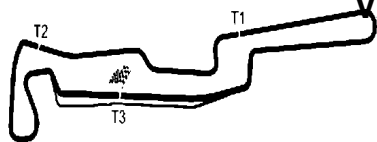

VARANO CLUB RACES / WINTER SERIES/TROPHY

Turismo Club

CLASSIFICA PROVE LIBERE

POS	No	CONDUTTORE	NAZ	TEAM	AUTO	GR	CL	TEMPO	DIST	GIR/TOT	MEDIA	2°	G.V.
1	4	ROSI A.			PORSCHE 996 GT2			1'12.337		10/12	116.952		1'13.179
2	7	ALBORGHETTI E.		MM MOTORSPORT	SEAT LEON LONGRUN			1'13.327	0.990	9/14	115.373		1'13.596
3	9	MAGLIOCCOLA M.		MM MOTORSPORT	SEAT LEON			1'14.676	2.339	13/13	113.289		1'14.799
4	55	GENNARI F.		AB MOTORSPORT	RENAULT CLIO RS			1'16.107	3.770	9/11	111.159		1'16.502
5	2	MARINO E.		FOLDS RACING	RENAULT CLIO CUP			1'18.657	6.320	13/13	107.555		1'18.751
6	11	GAGLIANO M.		UBOLDI CORSE	ABARTH 695			1'18.703	6.366	9/10	107.492		1'19.405
7	77	GENNARI E.		AB MOTORSPORT	RENAULT CLIO RS			1'22.838	10.501	8/11	102.127		1'23.186
8	1	MAFFEI C.		UBOLDI CORSE	ABARTH 695			1'26.411	14.074	6/6	97.904		1'35.622